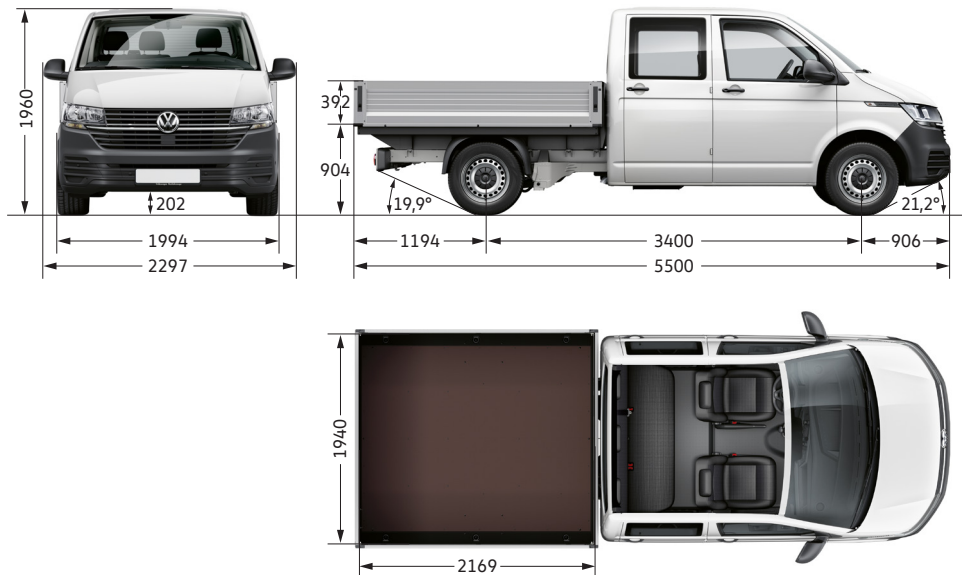

Transporter 6.1 Pritschenwagen und Transporter 6.1 Pritschenwagen EcoProfi mit langem Radstand und Doppelkabine

Fahrzeugbreite (mm):

- mit kurzem Bügelaußenspiegel 2.301
- mit langem Bügelaußenspiegel 2.495

Ladefläche (m²) 4,2

Wendekreis (m) 13,2

Alle Maßangaben sind auf Basis der Serienfahrzeuge ermittelt. Aufgrund von Fertigungstoleranzen/Reifengrößen/Art des Fahrwerks können die tatsächlichen Maße geringfügig von den hier angegebenen Werten abweichen. Die Gradangaben für Böschungswinkel vorn und hinten beziehen sich jeweils auf den beladenen Zustand des Fahrzeugs unter Beachtung des zulässigen Gesamtgewichts. Die Fahrzeugillustrationen sind nicht maßstabgerecht.