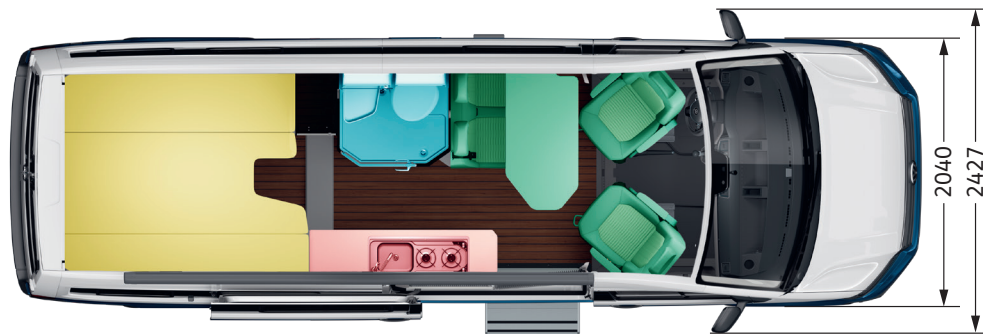

Grand California 680

*unter der Trittstufe Schiebetür.

Gesamthöhe (mm)	2.839 – 2.967
Stehhöhe (mm)	1.970 – 2.030
Seitliche Schiebetür, Breite x Höhe (mm)	1.311 x 1.620
Heckflügeltüren, Breite x Höhe (mm)	1.552 x 1.740

Alle Maßangaben sind auf Basis der Serienfahrzeuge ermittelt. Die hier aufgeführten Ladekanten- und Höhenmaße können je nach Ausstattung und Beladung um ca. ±50 mm differieren. Die Fahrzeugillustrationen sind nicht maßstabgerecht.