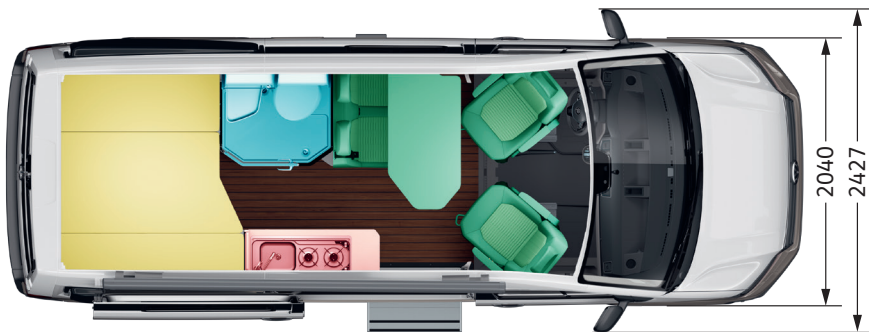

Grand California 600

*unter der Trittstufe Schiebetür.

Gesamthöhe (mm)	2.971 – 3.094
Stehhöhe (mm)	2.180 – 2.200
Seitliche Schiebetür, Breite x Höhe (mm)	1.311 x 1.620
Heckflügeltüren, Breite x Höhe (mm)	1.552 x 1.740

Alle Maßangaben sind auf Basis der Serienfahrzeuge ermittelt. Die hier aufgeführten Ladekanten- und Höhenmaße können je nach Ausstattung und Beladung um ca. ±50 mm differieren. Die Fahrzeugillustrationen sind nicht maßstabgerecht.