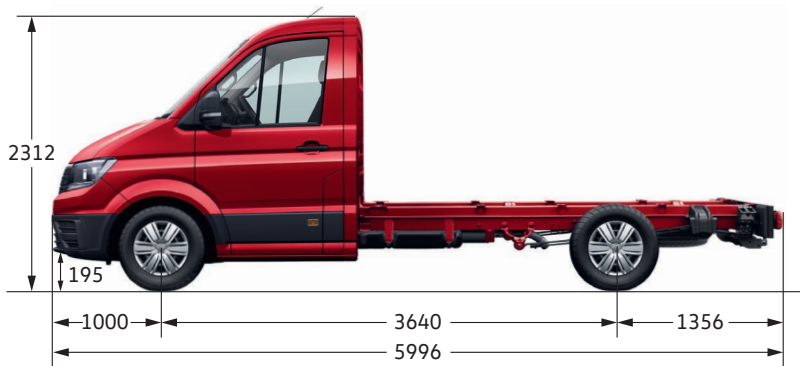

Crafter 35 Fahrgestell und Crafter 35 Fahrgestell Trendline, jeweils Radstand mittellang mit Einzelkabine

Fahrzeugbreite ohne Außenspiegel (mm)	2.033
Fahrzeugbreite mit Außenspiegel (mm)	2.427
Fahrzeugbreite bei Sonderausstattung Bügelaußenspiegel (mm)	2.657

Alle Maßangaben sind auf Basis der Serienfahrzeuge ermittelt. Die hier aufgeführten Höhenmaße können je nach Ausstattung um ca. ± 40 mm differieren. Die Fahrzeugillustrationen sind nicht maßstabgerecht.

Crafter 35 Fahrgestell und Crafter 35 Fahrgestell Trendline, jeweils Radstand lang mit Einzelkabine

Fahrzeugbreite ohne Außenspiegel (mm)	2.033
Fahrzeugbreite mit Außenspiegel (mm)	2.427
Fahrzeugbreite bei Sonderausstattung Bügelaußenspiegel (mm)	2.657