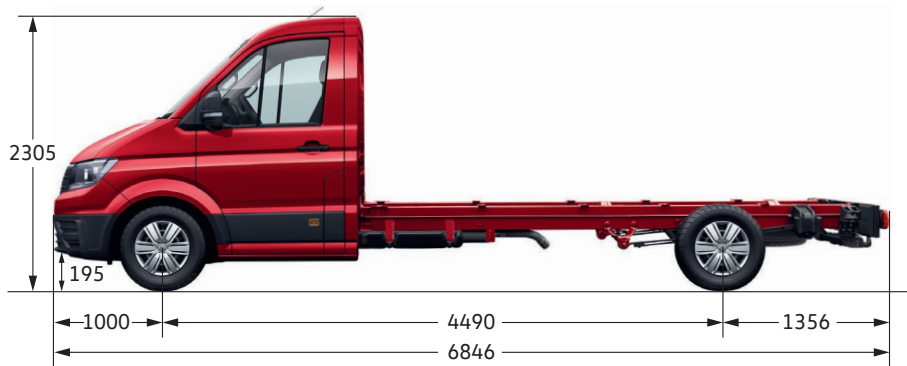

Crafter 35 Fahrgestell und Crafter 35 Fahrgestell Trendline, jeweils Radstand mittellang mit Einzelkabine

Fahrzeugbreite ohne Außenspiegel (mm)	2.033
Fahrzeugbreite mit Außenspiegel (mm)	2.427
Fahrzeugbreite bei Sonderausstattung Bügelaußenspiegel (mm)	2.657

Alle Maßangaben sind auf Basis der Serienfahrzeuge ermittelt. Die hier aufgeführten Höhenmaße können je nach Ausstattung um ca. ± 40 mm differieren. Die Fahrzeugillustrationen sind nicht maßstabgerecht.

Crafter 35 Fahrgestell und Crafter 35 Fahrgestell Trendline, jeweils Radstand lang mit Einzelkabine

Fahrzeugbreite ohne Außenspiegel (mm)	2.033
Fahrzeugbreite mit Außenspiegel (mm)	2.427
Fahrzeugbreite bei Sonderausstattung Bügelaußenspiegel (mm)	2.657

Crafter 50/55 Fahrgestell und Crafter 50/55 Fahrgestell Trendline, jeweils Radstand mittellang mit Einzelkabine

Fahrzeugbreite ohne Außenspiegel (mm)	2.033
Fahrzeugbreite mit Außenspiegel (mm)	2.427
Fahrzeugbreite bei Sonderausstattung Bügelaußenspiegel (mm)	2.657