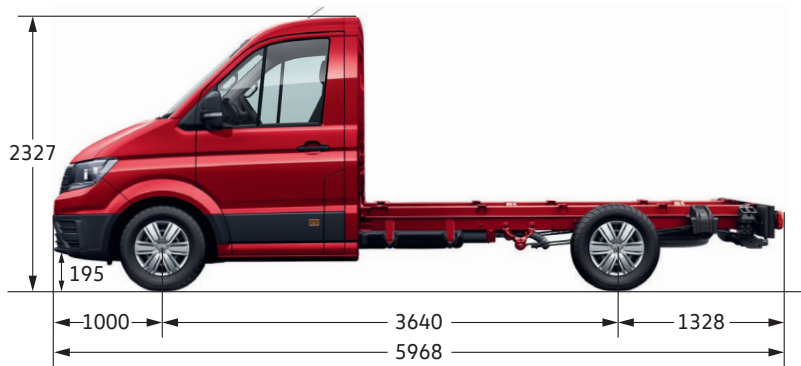

Crafter 50/55 Fahrgestell und Crafter 50/55 Fahrgestell Trendline, jeweils Radstand mittellang mit Einzelkabine

Fahrzeugbreite ohne Außenspiegel (mm)	2.033
Fahrzeugbreite mit Außenspiegel (mm)	2.427
Fahrzeugbreite bei Sonderausstattung Bügelaußenspiegel (mm)	2.657

Alle Maßangaben sind auf Basis der Serienfahrzeuge ermittelt. Die hier aufgeführten Höhenmaße können je nach Ausstattung um ca. ± 40 mm differieren. Die Fahrzeugillustrationen sind nicht maßstabgerecht.